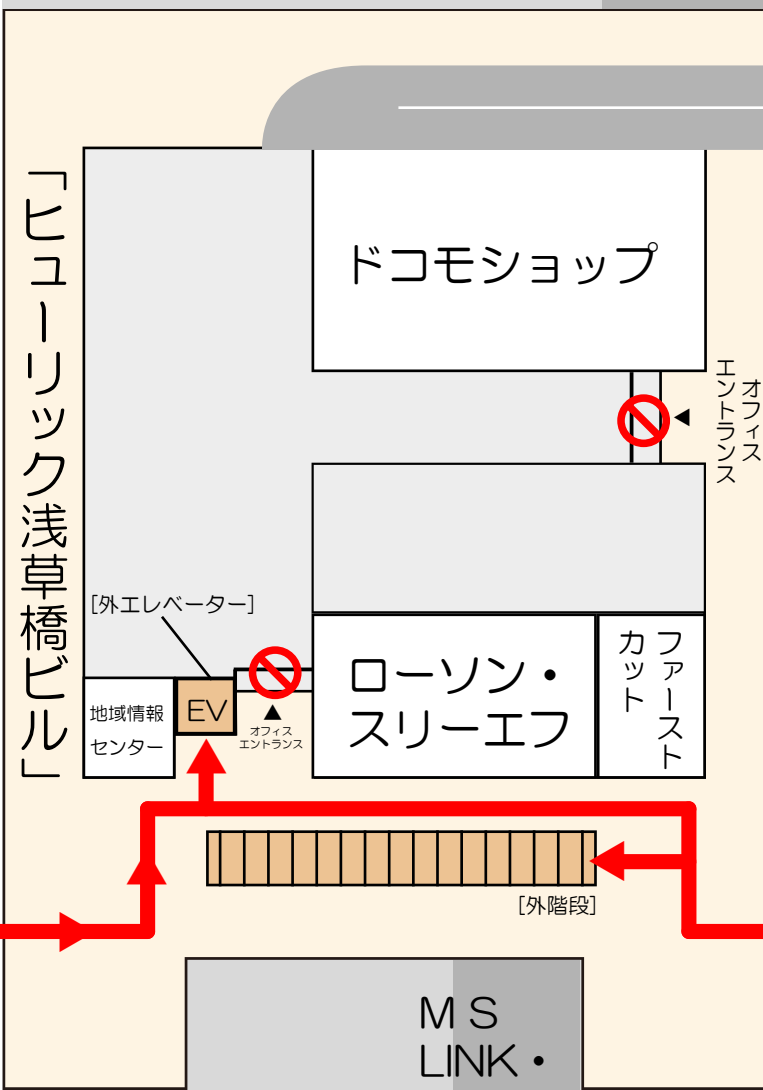

ACCESS MAP

■ 住所

111-0053
東京都台東区浅草橋1-22-16 ヒューリック浅草橋ビル
2階 ヒューリックホール
3階 ヒューリックカンファレンス (ROOM 1~5)

■ 最寄駅

JR総武線 浅草橋駅
西口より[徒歩30秒]
JR総武線 浅草橋駅
東口より[徒歩3分]
都営浅草線 浅草橋駅
A3出口より[徒歩3分]

QRコード

詳細マップはこちらから
読み取り下さい

有料
駐車場(13台)

吉田ビル・

・ミニストップ

みずほ銀行・

ニッポン
レンタカー・

京急EXイン
ホテル・

・银杏岡八幡宮

■ 来場時の注意事項 ■

オフィスエントランスから来場いただけませんので、
外階段 又は、外エレベーターからの来場をお願いします。

当ビルには駐車場がございません。
周辺の有料駐車場をご利用ください。

来々軒・55 Station・
野郎ラーメン

大江戸そば・西口
梅の木

銀だこ道場

有料
駐車場(3台)

世界の山ちゃん・
三菱東京UFJ

都営浅草線
浅草橋駅

東口
宝くじ売り場